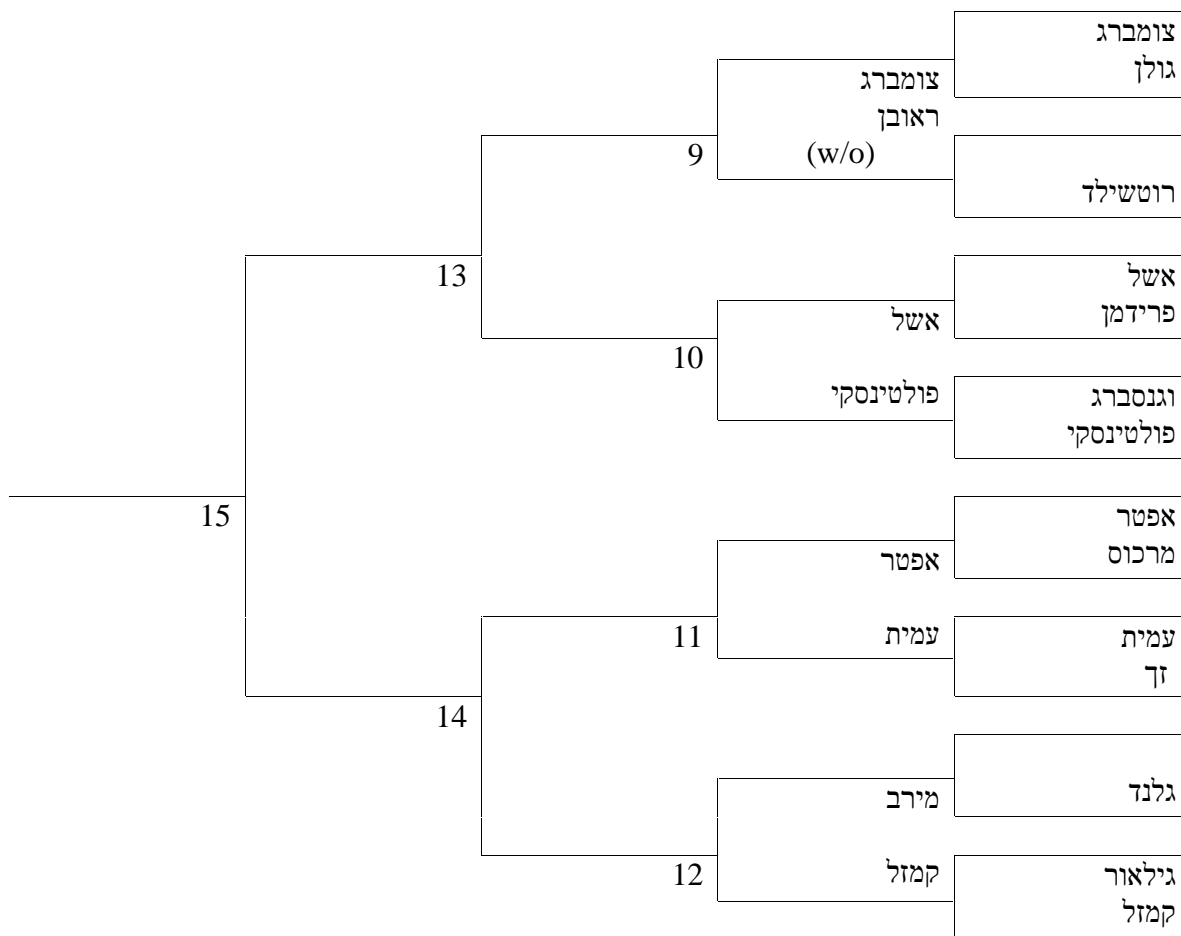

PRESIDENTS SINGLES 2017 – WOMENS DRAW

A__FINK v REUVEN__

B_LAVIN v MEIRAV__

DATE תאריך	TIME שעה	GAMES משחקים	VENUE	מיקום
29/4	17:00	A,B	RAMAT GAN	רמת גן
6/5	17:00	1 - 4 5 - 8	KIRYAT ONO RAMAT GAN	רמת גן
13/5	17:00	9 - 10 11 - 12	RAMAT GAN KIRYAT ONO	רמת גן
20/5	14:30	13 - 14	RAMAT GAN	רמת גן
	17:00	גמר - FINAL		

PLEASE NOTE THAT IN THE EVENT OF BAD WEATHER SEMI FINALS AND FINALS CAN BE POSTPONED UNTIL 27/5.

– 2017

A_ פינק - ראובן _____

B_ לוי - מירב _____

מיקום	VENUE	GAMES משחקים	TIME שעה	DATE תאריך
רמת גן	RAMAT GAN	A,B	17:00	29/4
רמת גן	RAMAT GAN KIRYAT ONO	1 - 4 5 - 8	17:00	6/5
רמת גן	RAMAT GAN KIRYAT ONO	9 - 10 11 - 12	17:00	13/5
רמת גן	RAMAT GAN	13 - 14	14:30	20/5
		גמר - FINAL	17:00	