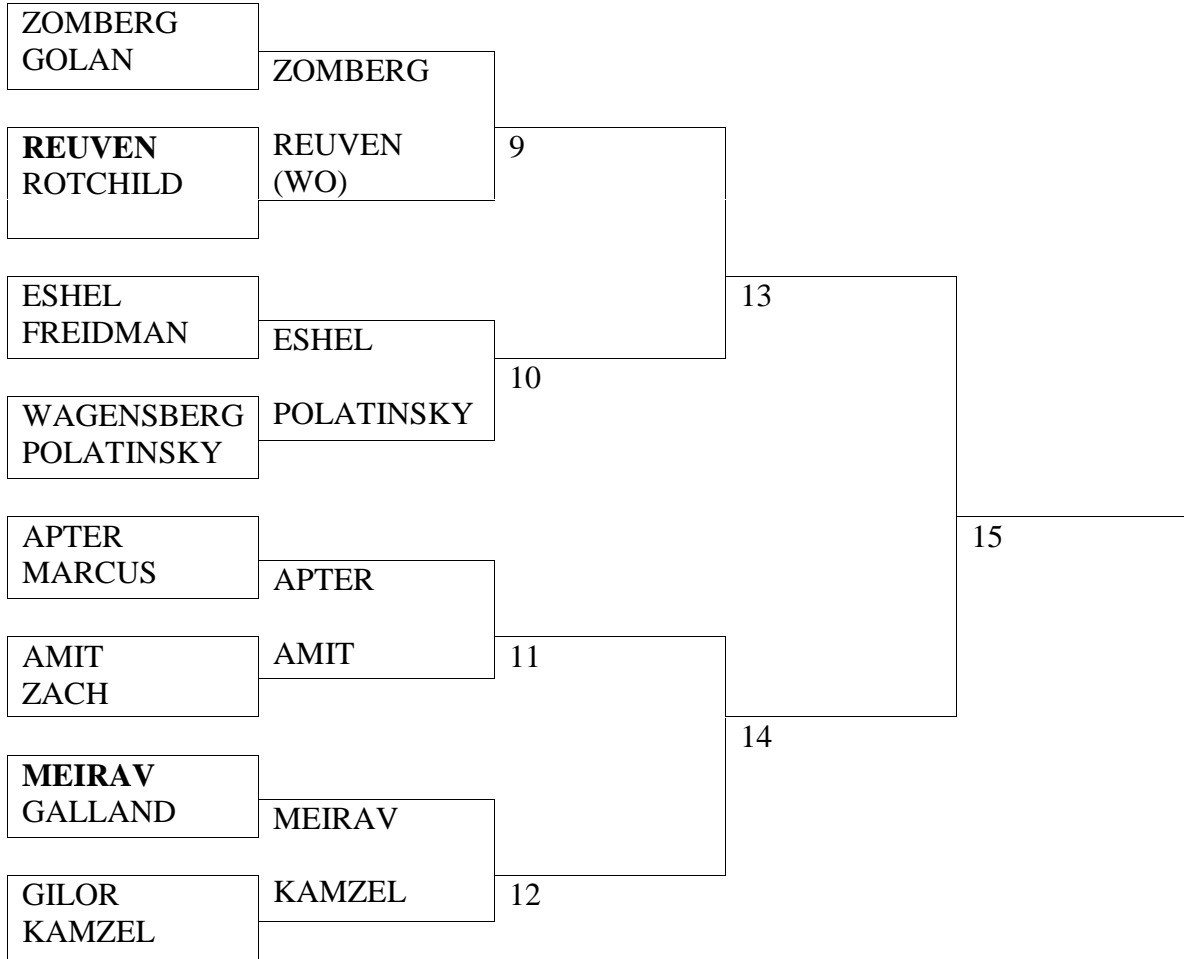

PRESIDENTS SINGLES 2017 – WOMENS DRAW

A__FINK v REUVEN__

B_LAVIN v MEIRAV__

DATE תאריך	TIME שעה	GAMES משחקים	VENUE	מיקום
29/4	17:00	A,B	RAMAT GAN	רמת גן
6/5	17:00	1 - 4 5 - 8	KIRYAT ONO RAMAT GAN	רמת גן
13/5	17:00	9 - 10 11 - 12	RAMAT GAN KIRYAT ONO	רמת גן
20/5	14:30	13 - 14	RAMAT GAN	רמת גן
	17:00	גמר - FINAL		